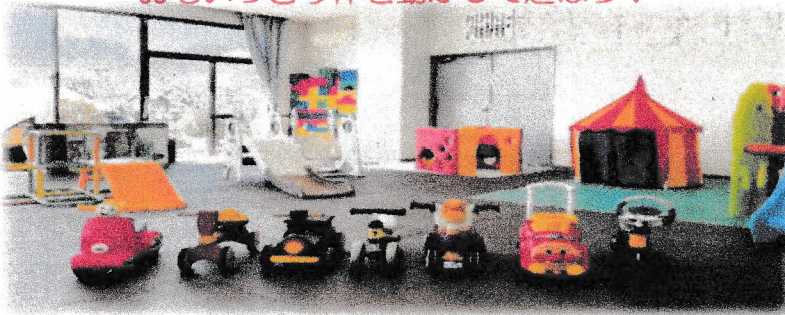

大信子育て広場通信 (春号)

2026. 3月発行

春のやわらかな日差しが心地よい季節になりました。
大信子育て広場は親子でゆったり遊んだり、おしゃべりしたり、
ほっと一息つける場所です。どうぞお気軽に遊びに来てください。

おひさまひろばのInstagramにて
情報発信中です♪

フォローをお願いします♪

◎4月～6月の開所日◎(10:30～15:30)

4月		5月		6月	
火	金	火	金	火	金
	3		1	2	5
7	10	5 お休み	8	9 誕生会	12
14 誕生会	17	12 誕生会	15	16	19
21	24	19	22	23	26
28		26	29	30	

乗り物たくさん！
おもいっきり体を動かして遊ぼう！

昼食を持って遊びにきませんか？
2階和室が利用できます。

工作プログラム(予定)
4月・・・こいのぼり
5月・・・お花紙ちょうちょ
6月・・・傘モビール

♡お誕生会♡

毎月第2火曜日に開催して
います。
時間は決まっていません。
お子さんの都合の良い時間
に誕生会が始まります。
みんなで楽しくワイワイ
お祝いしましょう。
対象：0歳～未就学児まで
誕生月の前後1ヵ月

赤ちゃんやお子さんのお
昼寝ベットがあります

ベビーベットやバウンサー
プレイマットがあります。
お子さんをお昼寝させたり
まだねんねのお子さんも
楽しく遊べます。
きょうだい児でも安心して
すごせますので、是非
遊びにきてくださいね♪

駐車場が目の前!!
白河駅から15分(信号少ないです)