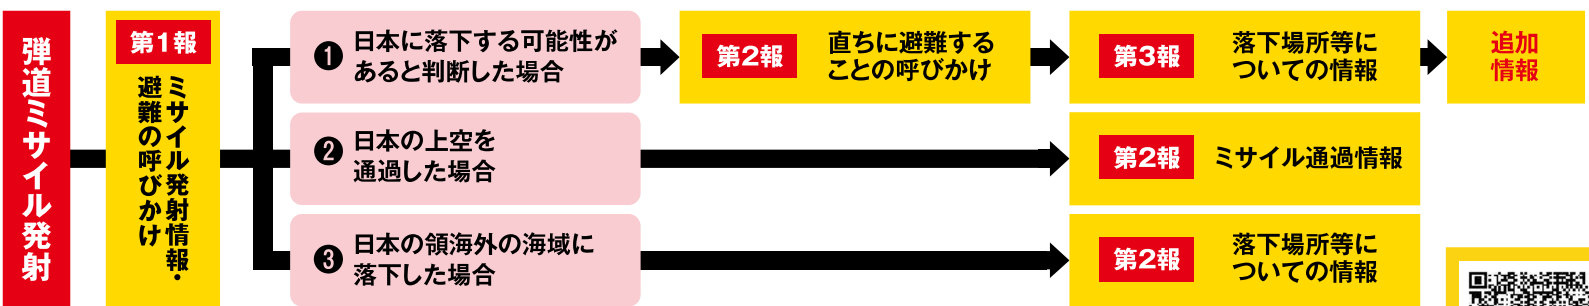

弾道ミサイルが日本に落下する可能性がある場合のJアラートによる情報伝達

政府の最新情報は
こちらをチェック

Twitterアカウント 首相官邸災害・危機管理情報
@Kantei_Saigai

首相官邸 ホームページ
www.kantei.go.jp/