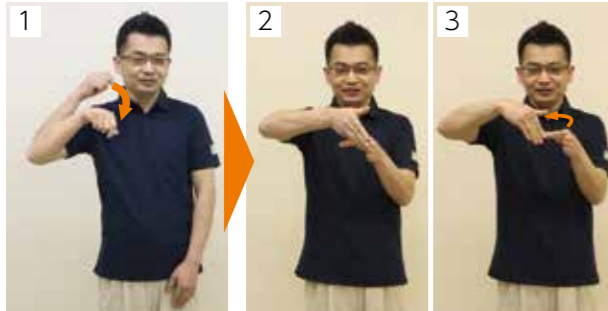

知ってみよう！
やってみよう！

手話

Vol.4

●問い合わせ先 本庁舎社会福祉課 内2714

今月の手話その1「南湖」

▲「南」は、右手を軽く握り、暑い時にうちわで顔をあおぐように、上下に振ります。
▲「湖」は、左手の親指と、人差し指から小指までをそろえて少し丸め、右手の指先で、左手の人差し指側から親指に向けてなぞります。

白河に関連した場所やイベントなどの手話表現をご紹介します。

また、市公式Youtubeチャンネルでは、動画による紹介もしていますので、ぜひご覧ください。

今月の手話その2「花火」

▲両手の指先を上にし、つぼみのような形に閉じ、肘を直角にして構えます。
▲右・左と順番に、閉じた手を高く上げて指を開き、花火が打ち上げられる様子を表現します。

高齢者あったか広場 Vol.16

●問い合わせ先 本庁舎高齢福祉課 内2729

ぼんこちゃん げんきのマメ知識

お薬、きちんと飲めてっけ？

じいちゃん、ばあちゃん、毎日飲むお薬って、ちゃんと管理できてっけ？「飲み忘れちゃった〜」とか「今日この薬飲んだっけな〜」なんてことねえけ？お薬は、飲むタイミングごとに分けて管理したり、市販のお薬カレンダーとか服薬ボックスを使うといいんだって。お薬のことを相談できるように、かかりつけの薬局や薬剤師さんを持つのも大切なんだよ。お薬手帳も忘れずにね！大切なお薬をきちんと管理して、いつまでも元気でいてよ。