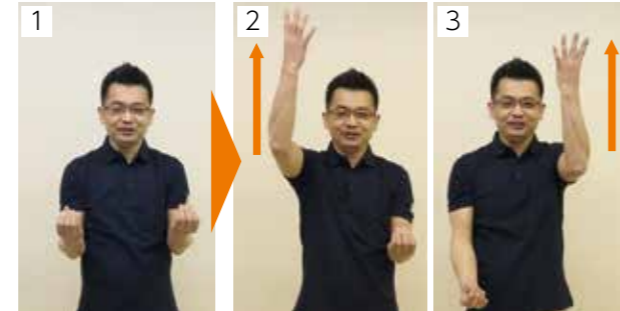

知ってみよう！
やってみよう！

手話

Vol.4

●問い合わせ先 本庁舎社会福祉課 内2714

今月の手話その1「南湖」

▲「南」は、右手を軽く握り、暑い時にうちわで顔をあおぐように、上下に振ります。
▲「湖」は、左手の親指と、人差し指から小指までをそろえて少し丸め、右手の指先で、左手の人差し指側から親指に向けてなぞります。

白河に関連した場所やイベントなどの手話表現をご紹介します。

また、市公式Youtubeチャンネルでは、動画による紹介もしていますので、ぜひご覧ください。

今月の手話その2「花火」

▲両手の指先を上にし、つぼみのような形に閉じ、肘を直角にして構えます。
▲右・左と順番に、閉じた手を高く上げて指を開き、花火が打ち上げられる様子を表現します。

高齢者あったか広場 Vol.16

●問い合わせ先 本庁舎高齢福祉課 内2729

ぼんこちゃん げんきのマメ知識

お薬、きちんと飲めてっけ？

じいちゃん、ばあちゃん、毎日飲むお薬って、ちゃんと管理できてっけ？「飲み忘れちゃった〜」とか「今日この薬飲んだっけな〜」なんてことねえけ？お薬は、飲むタイミングごとに分けて管理したり、市販のお薬カレンダーとか服薬ボックスを使うといいんだって。お薬のことを相談できるように、かかりつけの薬局や薬剤師さんを持つのも大切なんだよ。お薬手帳も忘れずにね！大切なお薬をきちんと管理して、いつまでも元気でいてよ。