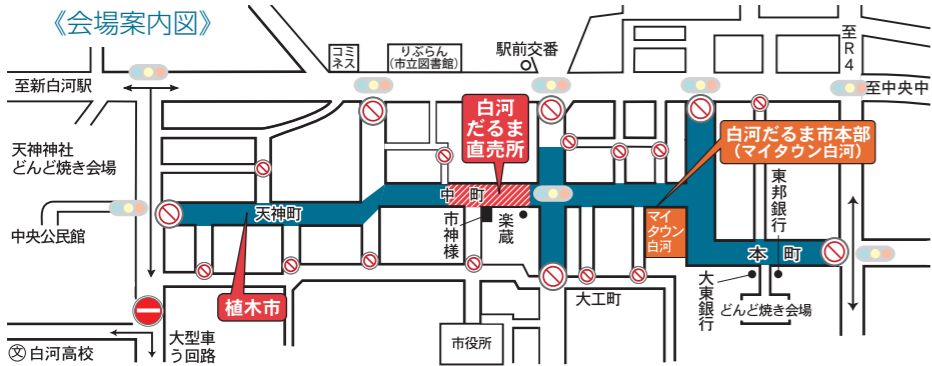

イベント Event 白河だるま市

☎白河まつり振興会 ☎21147

- 日にち 2月11日(祝)
- 会場 天神町・中町・本町
- 出店時間 午前9時～午後7時30分
- 交通規制 午前8時～午後8時30分

- 臨時駐車場 中央中、白河合同庁舎、白河厚生総合病院、JRAウインズ新白河など
 - シャトルバス ①JR白河駅～白河病院前バス停、②JR白河駅～白河合同庁舎
- ※当日は、市循環バス・福島交通のバス路線が変更になります。また、渋滞によりバス発着が遅れる場合があります。詳しくは、JRバス関東白河支店(☎20489)・福島交通白河営業所(☎3151)までお問い合わせください。

● どんど焼き

- 会場・時間
 - ①天神神社(中央公民館北側) / 午前8時～午後5時
 - ②本町地内(東邦・大東銀行白河支店南側) / 午前8時～午後3時

お知らせ News 空き家バンク事業

☎本庁舎企画政策課 内2325

市では、空き家の売却または賃貸を希望する所有者と、空き家の利用を希望する方を結びつける「空き家バンク」を設置しています。空き家バンクへ登録すると、物件の交渉契約を宅地建物取引業者が仲介し行います。また、一定の条件で空き家の改修費の補助(上限150万円、事業費の1/2以内)や、家財処分費の支援を受けることができます。空き家を所有している方、または空き家を探している方、登録は無料ですので、ぜひ登録しご利用ください。

▲主題歌を歌うSALTIEさん

◀映画「おとめ桜」公式フェイスブック

お知らせ News 公共施設で公衆無線LANが利用できます

☎本庁舎観光課 内2212

街なかでの情報収集・発信の場を拡充し、訪日外国人を含む旅行者や市民の利便性向上を図るため、公共施設や観光地で公衆無線LANのサービスを提供しています。アクセスポイントから、無料で接続できますので、お気軽にご利用ください。

《アクセスポイントでの接続方法》

《公衆無線LANアクセスポイント》

施設名	接続範囲	SSID
白河市役所(八幡小路)	1階ロビー	Shirakawa City Wi-Fi
楽蔵(中町)	敷地内	
マイタウン白河(本町)	1階フロア	
集古苑(郭内)	館内	
白河観光物産協会(郭内)	事務所付近	
翠楽苑(五郎窪山)	館内	
楽楽「らくおう」(南湖)	館内	
境の明神(白坂)	社務所内	
関の森公園管理棟(旗宿)	館内	
きつねうち温泉(東釜子)	館内	
城山公園・小峰城跡(郭内)	城山公園内	Shirakawa City Wi-Fi Plus
南湖公園	芝生広場付近	
聖ヶ岩ビジターセンター(大信隈戸)	敷地内	