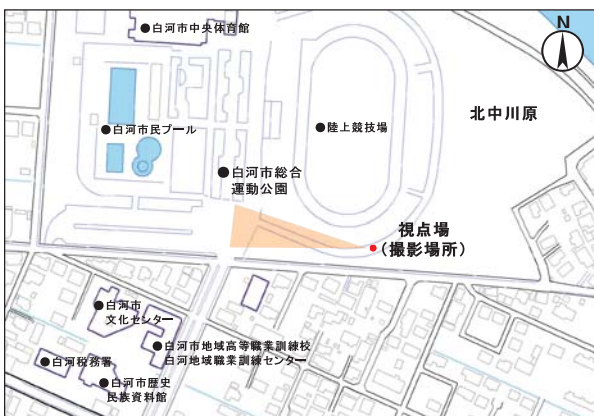

小峰城

11 小峰城

こみね じょう さんじゅう やぐら しゅうへん ふうけい 小峰城三重櫓と周辺の風景

- 見る対象: 小峰城三重櫓 ■ 見る方向: 北
- 見る場所: 白河市郭内 地内 (小峰城跡から小峰城三重櫓方面)

12 小峰城

こみね じょうあと み なす れん ぼう 小峰城跡から見る那須連峰

- 見る対象: 那須連峰 ■ 見る方向: 南西
- 見る場所: 白河市郭内 地内 (小峰城跡から那須連峰方面)

JR白河駅

13 JR白河駅

しらかわえき JR白河駅プラットホームから見る周辺の景観

- 見る対象: JR白河駅ホーム周辺
- 見る方向: 西
- 見る場所: 白河市郭内 地内 (JR白河駅ホームから西方面)

14 JR白河駅

しらかわえきしゃ しゅうへん JR白河駅舎と周辺の街並み

- 見る対象: JR白河駅舎
- 見る方向: 北
- 見る場所: 白河市郭内、大手町 地内 (駅前ロータリーからJR白河駅舎方面)

17 湖沼

おおいけ ひらい はくちょう 大池と飛来する白鳥

- 見る対象: 大池の白鳥 ■ 見る方向: 南東
- 見る場所: 白河市表郷梁森字池ノ入 地内 (大池のほとりから南東)

18 樹木

しらかわ ちゅうおう たいいくかん さくらなみき 白河中央体育館トリムコースと桜並木

- 見る対象: トリムコース ■ 見る方向: 西
- 見る場所: 白河市北中川原 地内 (白河総合運動公園からトリムコース方面)

樹木

19 樹木

みょうかんじ けいだい おとひめざくら 妙関寺境内と乙姫桜

- 見る対象: 妙関寺の乙姫桜 ■ 見る方向: 南西
- 見る場所: 白河市金屋町 地内 (妙関寺境内から乙姫桜方面)

20 樹木

みょうとくじ けいだい にほん さくら 妙徳寺境内と二本の桜

- 見る対象: 妙徳寺の二本の桜 ■ 見る方向: 北西
- 見る場所: 白河市金屋町 地内 (乙姫桜プロムナードから妙徳寺方面)